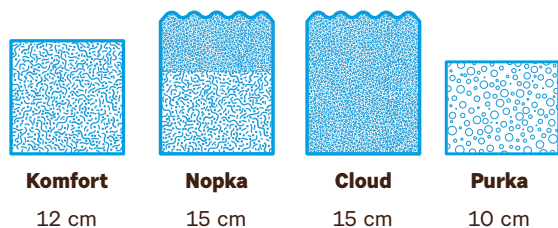

MATRACE

Zvolená matrace má vliv nejen na tuhost a komfort sezení i ležení, ale také na sedací výšku pohovky.