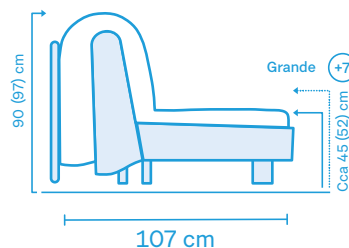

## VELIKOST (pro všechny varianty)

	Duomat 180	Duomat 160	Duomat 140	Duomat 120	Duomat 100	Duomat 90	Duomat 80
ŠÍŘKA POHOVKY	180 cm	165 cm	145 cm	125 cm	100 cm	90 cm	85 cm
SPANÍ	180 x 200 cm	160 x 200 cm	140 x 200 cm	120 x 200 cm	100 x 200 cm*	90 x 200 cm	80 x 200 cm

Celková délka rozložené pohovky vč. zadního čela je 207 cm.

Duomat je možné objednat i v atypických šířkách.

## MATRACE

Zvolená matrace má vliv nejen na komfort sezení a ležení, ale také na výšku sezení.

**TIP: matrace NOP 15 je navržena pro maximální komfort při spánku i sezení.**  
Je dostupná pouze pro variantu No. 12

## ROZMĚRY A SEZENÍ

**Základní sezení** je podle typu matrace cca 45 cm vysoko.

**Zvýšené sezení** je vyšší o 7 cm. Výška sezení se tak podle typu matrace pohybuje okolo cca 52 cm.

**Grande** je název úpravy pro dosažení zvýšeného sezení změnou některých konstrukčních částí.